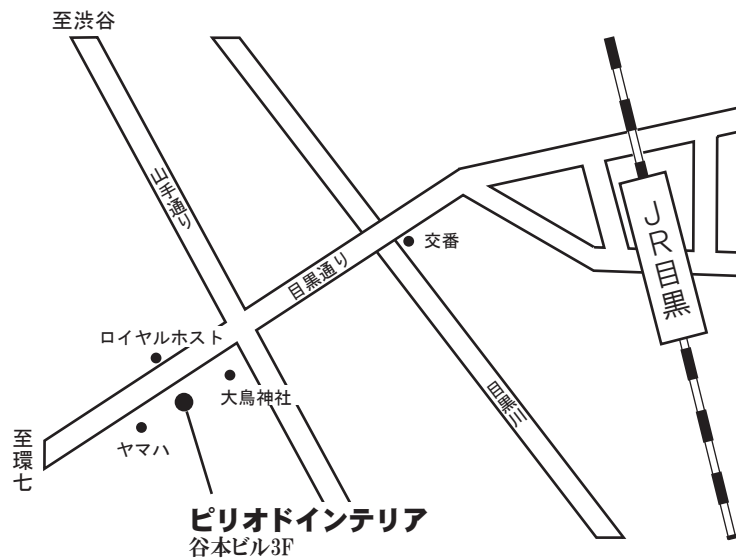

日本語

ピリオドインテリア

東京都目黒区下目黒3-1-22 谷本ビル3F-D TEL. 03-5654-7791
<http://www.rocket.ne.jp/~period/> MAIL: period@u07.itscom.net
◎JR目黒駅 西口より徒歩10分 ◎地下鉄 南北線目黒駅 徒歩10分

ENGLISH

PERIOD INTERIORS

Tanimoto-bld3F-D, 3-1-22 Shimomeguro, Meguro-ku, Tokyo
TEL. 03-5654-7791
◎JR-MEGURO STATION 10 MIN WALK